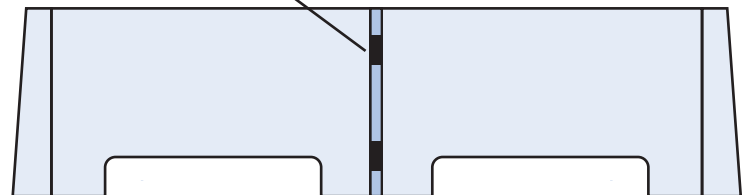

窓部 75 × 350mm 重さは約900g

HP - 90 PET 1.5mm 厚
H 650 × W 900 × D 200

窓部 75 × 350mm 重さは約1200g

アクリルより軽い PET 素材です。

折り線が入っているので、
自由自在に折り曲げて作る事ができます。

・中央部分をクリップなどで
留めてご使用下さい。

HP-69 を2台並べて W1200以上としてお使い頂けます。

商品コード	品番	品名	本体価格	入数	JAN コード
7598	HP-69	飛沫感染防止パーテーション 69cm	¥4,500	1	4976049075988
7599	HP-90	飛沫感染防止パーテーション 90cm	¥6,500	1	4976049075995