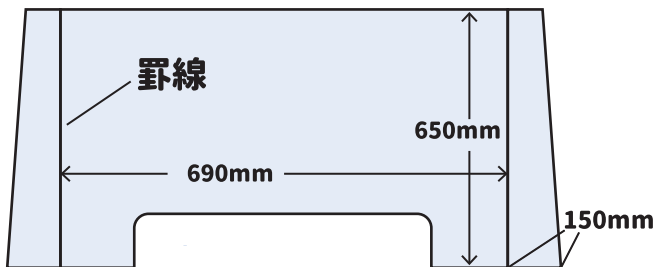

折り曲げ組み立て式 飛沫感染防止パーテーション

飛沫
感染防止

優れた
耐久性

組立
簡単

使用イメージ

商品本体イメージ

※ご使用の際は保護フィルムを剥がしてご使用下さい。 ・人と人との接触が近いシーンでのご利用に有効です。

HP - 69 PET 1.5mm 厚
H 650 × W 690 × D 150

窓部 75 × 350mm 重さは約900g

HP - 90 PET 1.5mm 厚
H 650 × W 900 × D 200

窓部 75 × 350mm 重さは約1200g

アクリルより軽い PET 素材です。

折り線が入っているので、
自由自在に折り曲げて作る事ができます。

・中央部分をクリップなどで
留めてご使用下さい。

HP-69 を2台並べて W1200以上としてお使い頂けます。

商品コード	品番	品名	本体価格	入数	JAN コード
7598	HP-69	飛沫感染防止パーテーション 69cm	¥4,500	1	4976049075988
7599	HP-90	飛沫感染防止パーテーション 90cm	¥6,500	1	4976049075995