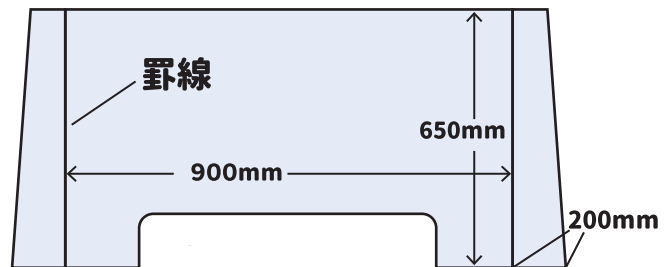

折り曲げ組み立て式 飛沫感染防止パーテーション

飛沫
感染防止

優れた
耐久性

組立
簡単

使用イメージ

商品本体イメージ

※ご使用の際は保護フィルムを剥がしてご使用下さい。 ・人と人との接触が近いシーンでのご利用に有効です。

HP - 69 PET 1.5mm 厚
H 650 × W 690 × D 150

窓部 75 × 350mm 重さは約900g

HP - 90 PET 1.5mm 厚
H 650 × W 900 × D 200

窓部 75 × 350mm 重さは約1200g

アクリルより軽い PET 素材です。

折り線が入っているので、
自由自在に折り曲げて作る事ができます。

・中央部分をクリップなどで
留めてご使用下さい。

HP-69 を2台並べて W1200以上としてお使い頂けます。

商品コード	品番	品名	本体価格	入数	JAN コード
7598	HP-69	飛沫感染防止パーテーション 69cm	¥4,500	1	4976049075988
7599	HP-90	飛沫感染防止パーテーション 90cm	¥6,500	1	4976049075995