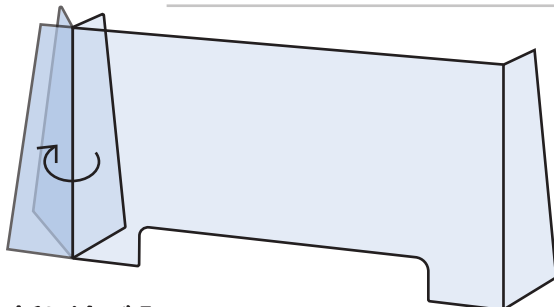

折り曲げ組み立て式 飛沫感染防止パーテーション

飛沫
感染防止

優れた
耐久性

組立
簡単

使用イメージ

商品本体イメージ

※ご使用の際は保護フィルムを剥がしてご使用下さい。 ・人と人との接触が近いシーンでのご利用に有効です。

HP - 69 PET 1.5mm 厚
H 650 × W 690 × D 150

窓部 75 × 350mm 重さは約900g

HP - 90 PET 1.5mm 厚
H 650 × W 900 × D 200

窓部 75 × 350mm 重さは約1200g

アクリルより軽い PET 素材です。

折り線が入っているので、
自由自在に折り曲げて作る事ができます。

・中央部分をクリップなどで
留めてご使用下さい。

HP-69 を2台並べて W1200以上としてお使い頂けます。

商品コード	品番	品名	本体価格	入数	JAN コード
7598	HP-69	飛沫感染防止パーテーション 69cm	¥4,500	1	4976049075988
7599	HP-90	飛沫感染防止パーテーション 90cm	¥6,500	1	4976049075995