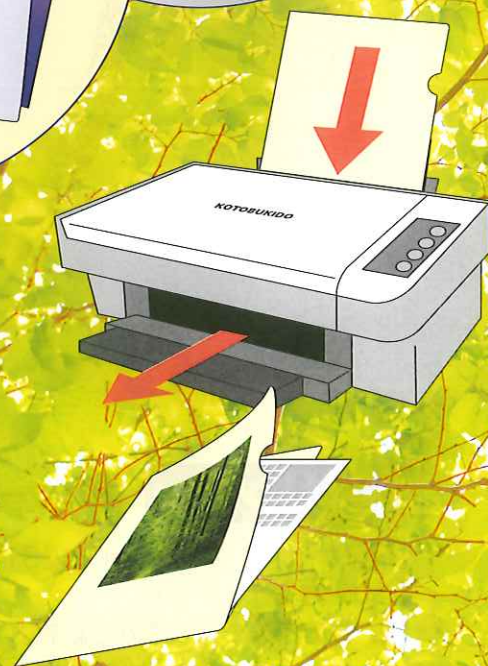

PAPER HOLDER
紙ホルくん

脱プラスチック
地球環境に
優しく!!

紙ホルくんのサイズ

●A4用 (外寸法: 横220mm
×縦310mm
内寸法: 横220mm
×縦302mm)

●紙の色は2種類
ホワイト・淡クリーム

① 紙なので、使用後は分別せずにリサイクル

② 仕事や学校生活、身近なシーンから環境対応

③ プリンター対応紙なので印刷がきれい

④ FSC® 認証紙を使用

責任ある森林管理のマーク
FSC® C003132

私達は、森とそこに暮らす人や生物を
大切にするお手伝いをします。

商品コード	品名	g/m²	包	1ケース	参考上代	JANコード
10650	紙ホルくん A4 ホワイト パック*	104.7g/m²	10枚	20袋	380円	4972924106501
10651	紙ホルくん A4 淡クリーム パック*	104.7g/m²	10枚	20袋	380円	4972924106518
10652	紙ホルくん A4 ホワイト 業務用	104.7g/m²	/	200枚	6700円	4972924106525
10653	紙ホルくん A4 淡クリーム 業務用	104.7g/m²		200枚	6700円	4972924106532

※/バック(外装)のフィルムには、一部環境に優しい植物由来の原料を使用しています。

寿堂紙製品工業株式会社

〒173-0021 東京都板橋区弥生町60-4 TEL.03-3974-7111 (代)
http://www.kotobukido.co.jp