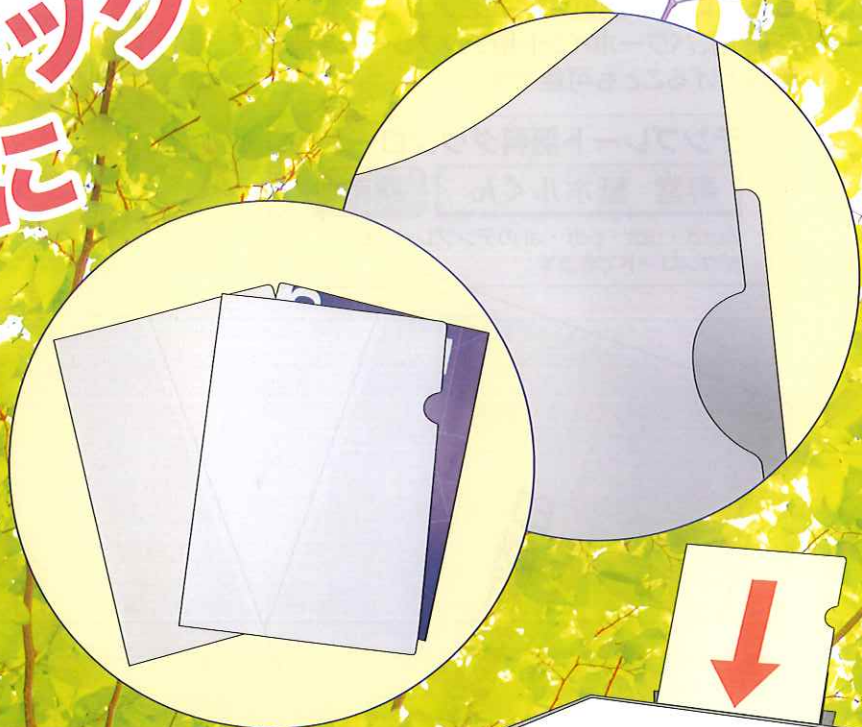

PAPER HOLDER
紙ホルくん

脱プラスチック
地球環境に
優しく!!

紙ホルくんのサイズ

●A4用 (外寸法: 横220mm
×縦310mm
内寸法: 横220mm
×縦302mm)

●紙の色は2種類
ホワイト・淡クリーム

① 紙なので、使用後は分別せずにリサイクル

② 仕事や学校生活、身近なシーンから環境対応

③ プリンター対応紙なので印刷がきれい

④ FSC® 認証紙を使用

責任ある森林管理のマーク
FSC® C003132

私達は、森とそこに暮らす人や生物を
大切にするお手伝いをします。

商品コード	品名	g/m²	包	1ケース	参考上代	JANコード
10650	紙ホルくん A4 ホワイト パック*	104.7g/m²	10枚	20袋	380円	4972924106501
10651	紙ホルくん A4 淡クリーム パック*	104.7g/m²	10枚	20袋	380円	4972924106518
10652	紙ホルくん A4 ホワイト 業務用	104.7g/m²	/	200枚	6700円	4972924106525
10653	紙ホルくん A4 淡クリーム 業務用	104.7g/m²		200枚	6700円	4972924106532

※/バック(外装)のフィルムには、一部環境に優しい植物由来の原料を使用しています。

寿堂紙製品工業株式会社

〒173-0021 東京都板橋区弥生町60-4 TEL.03-3974-7111 (代)
http://www.kotobukido.co.jp