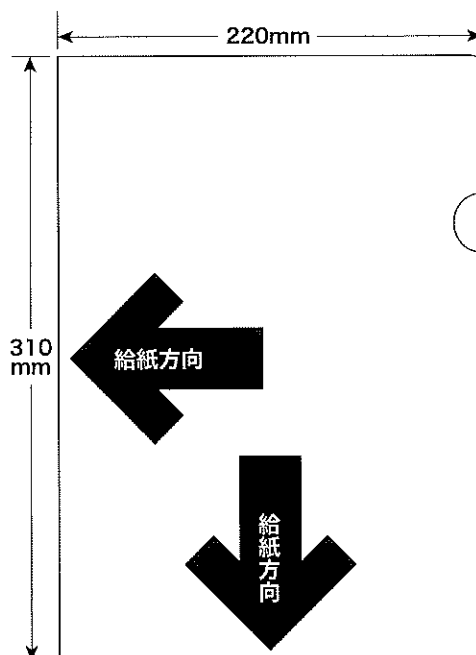

使用可能なプリンター(最低条件)

- A4以上のサイズ設定がある
- 厚紙・封筒モードがある
- 手差し給紙トレイがある

※各プリンター機種との適・不適がございます。
厚紙設定でも、シワがはいる場合があります。
微調整で解決する場合がございますので、保守契約を
されているコールセンターにお問い合わせください。
プリントテストの際は自己責任でお願いいたします。