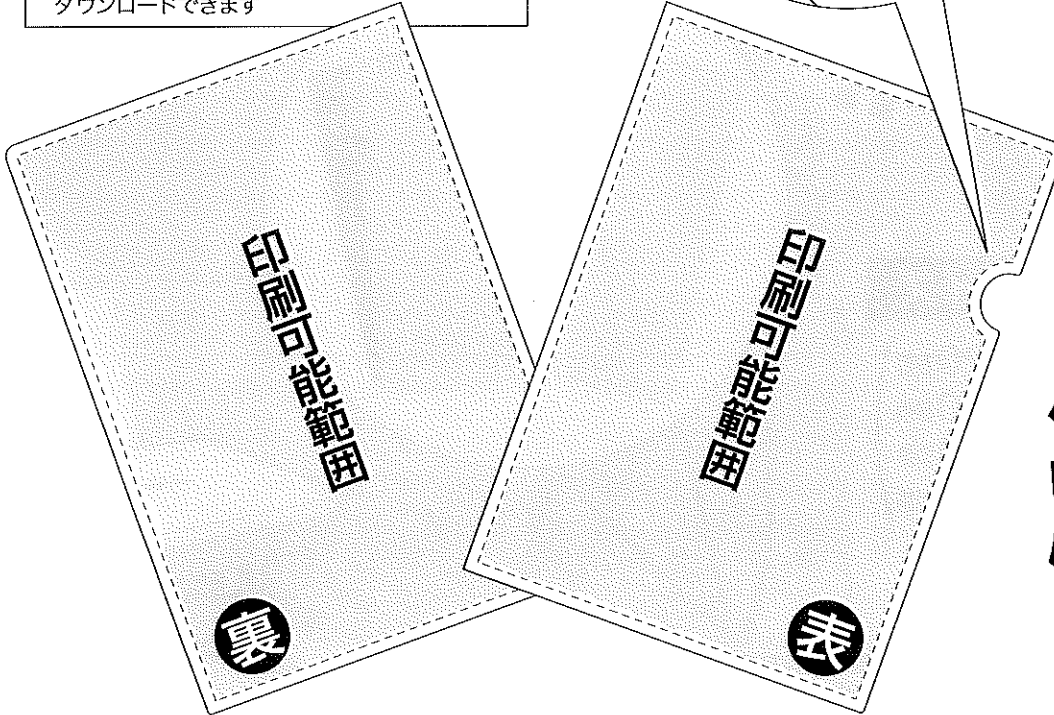

データ作成

イラストレータ等 DTPソフトはもちろん、パワーポイント等でもデータ作成できます。
DTPソフトにて全面にデザインを施す場合は、周囲**5ミリ**に余白を設けてください。
DTP用、パワーポイント用テンプレートを無料で差し上げることが可能です。

テンプレート無料ダウンロード

寿堂 紙ホルくん

検索

word・ppt・pdf・aiのテンプレートがダウンロードできます